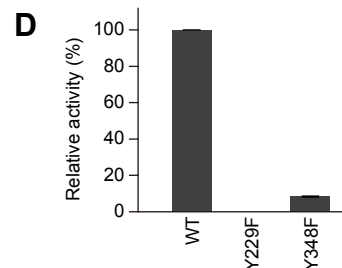

## TIFF (600 dpi, 3.4 MB)

## 図2 Combination Halftone 図の例

TIFF 形式で保存すると文字や線（ベクタ画像）もラスタ画像として保存される（上図）。一方、PDF 形式で保存すると文字や線はベクタ画像のまま保存されるため、TIFF 形式で保存するよりもファイルサイズが小さいにもかかわらず、文字や線は鮮明に表示される（下図）。