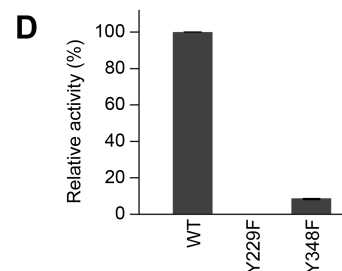

## TIFF (600 dpi, 3.4 MB)

## 図2 Combination Halftone 図の例

TIFF 形式で保存すると文字や線（ベクタ画像）もラスタ画像として保存される（上図）。一方、PDF 形式で保存すると文字や線はベクタ画像のまま保存されるため、TIFF 形式で保存するよりもファイルサイズが小さいにもかかわらず、文字や線は鮮明に表示される（下図）。